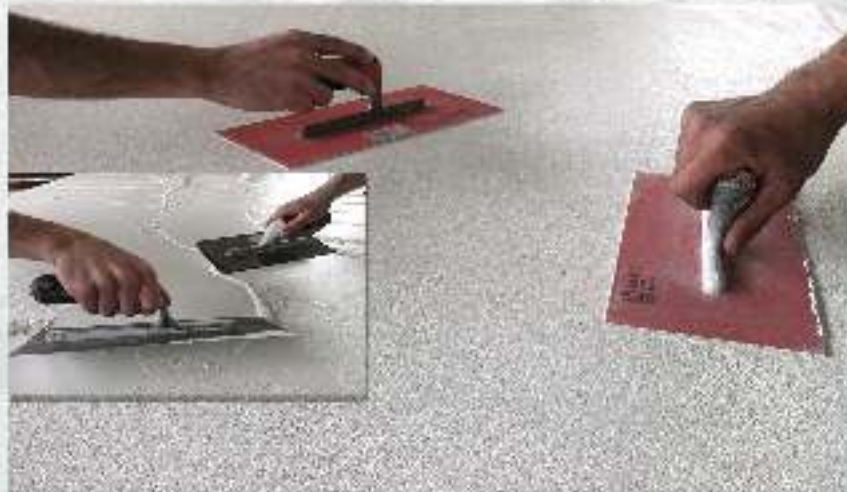

Affrechi & Affrechi

remember when..

Tutti i nostri design sono realizzati su un intonaco flessibile di 1 mm creato artigianalmente nei nostri laboratori. Guarda il video di come nasce il nostro prodotto. Tutte le informazioni tecniche le trovate nel nostro sito web www.infoaffreschi.com

All our designs are reproduced on a 1mm flexible plaster handcrafted in our workshops. Watch this video to see the manufacturing of our product. You will find all technical information on our website www.infoaffreschi.com